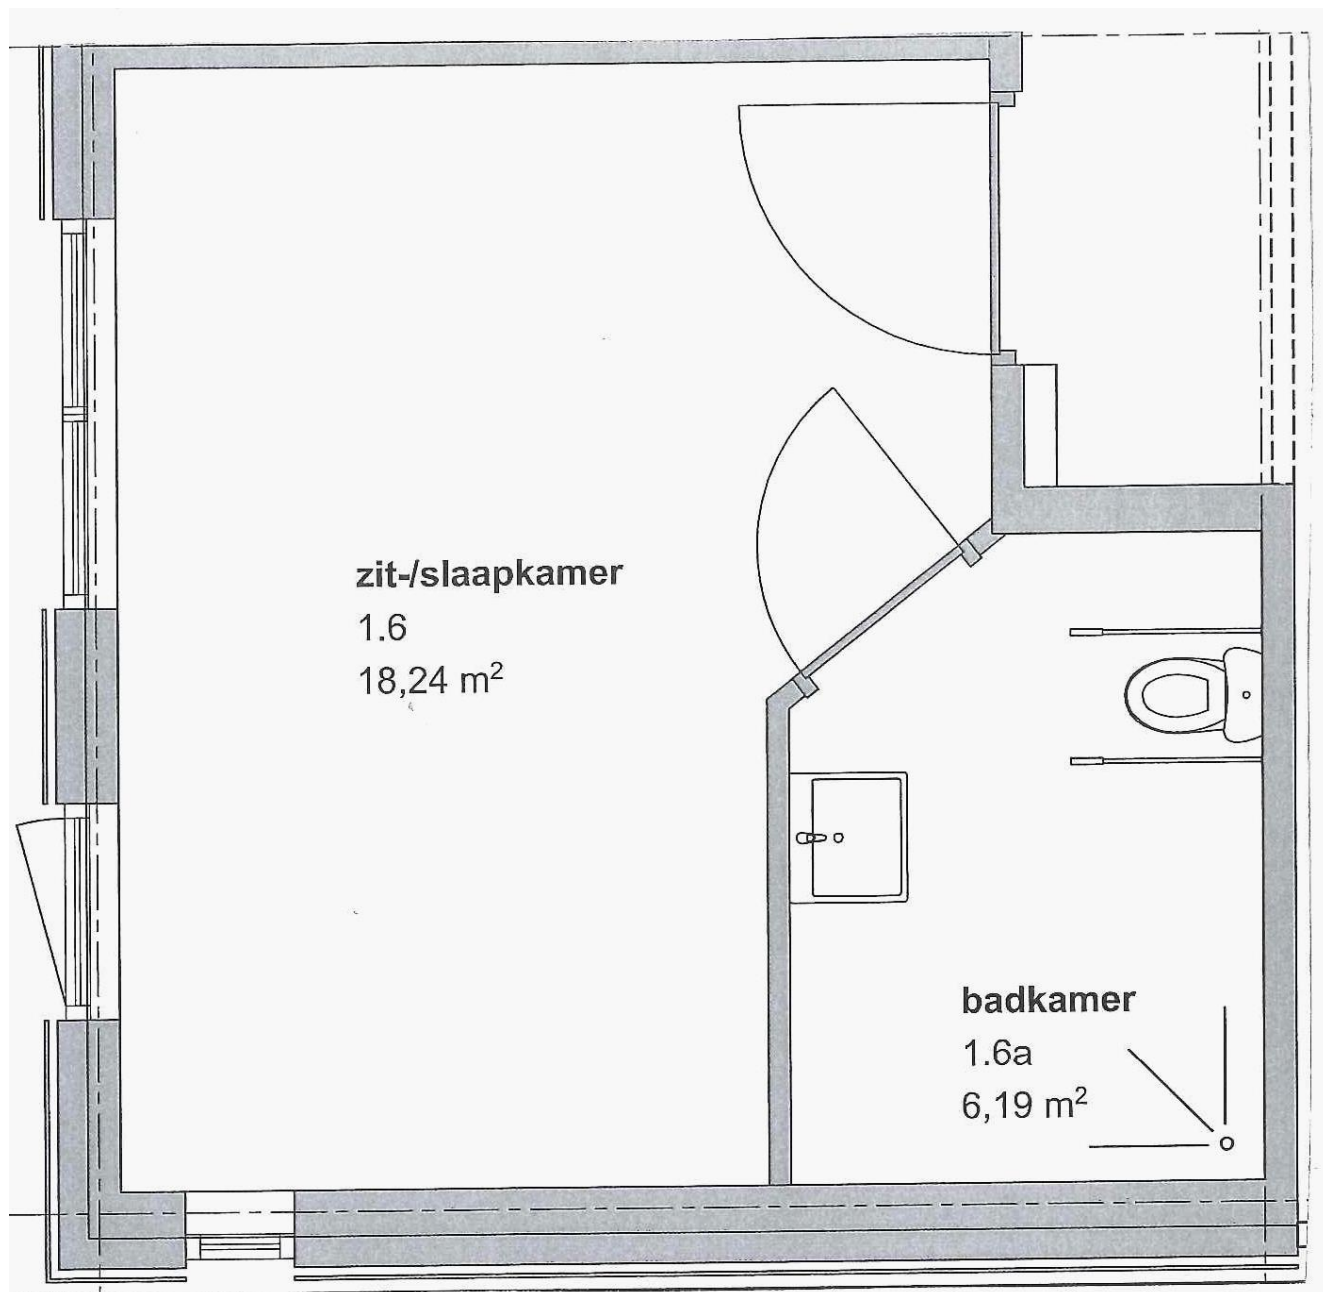

Locatie De Linde

Adres: De Grote akker 22
3911 XS Achterberg

Schaal is 3 cm is bij benadering 1 meter